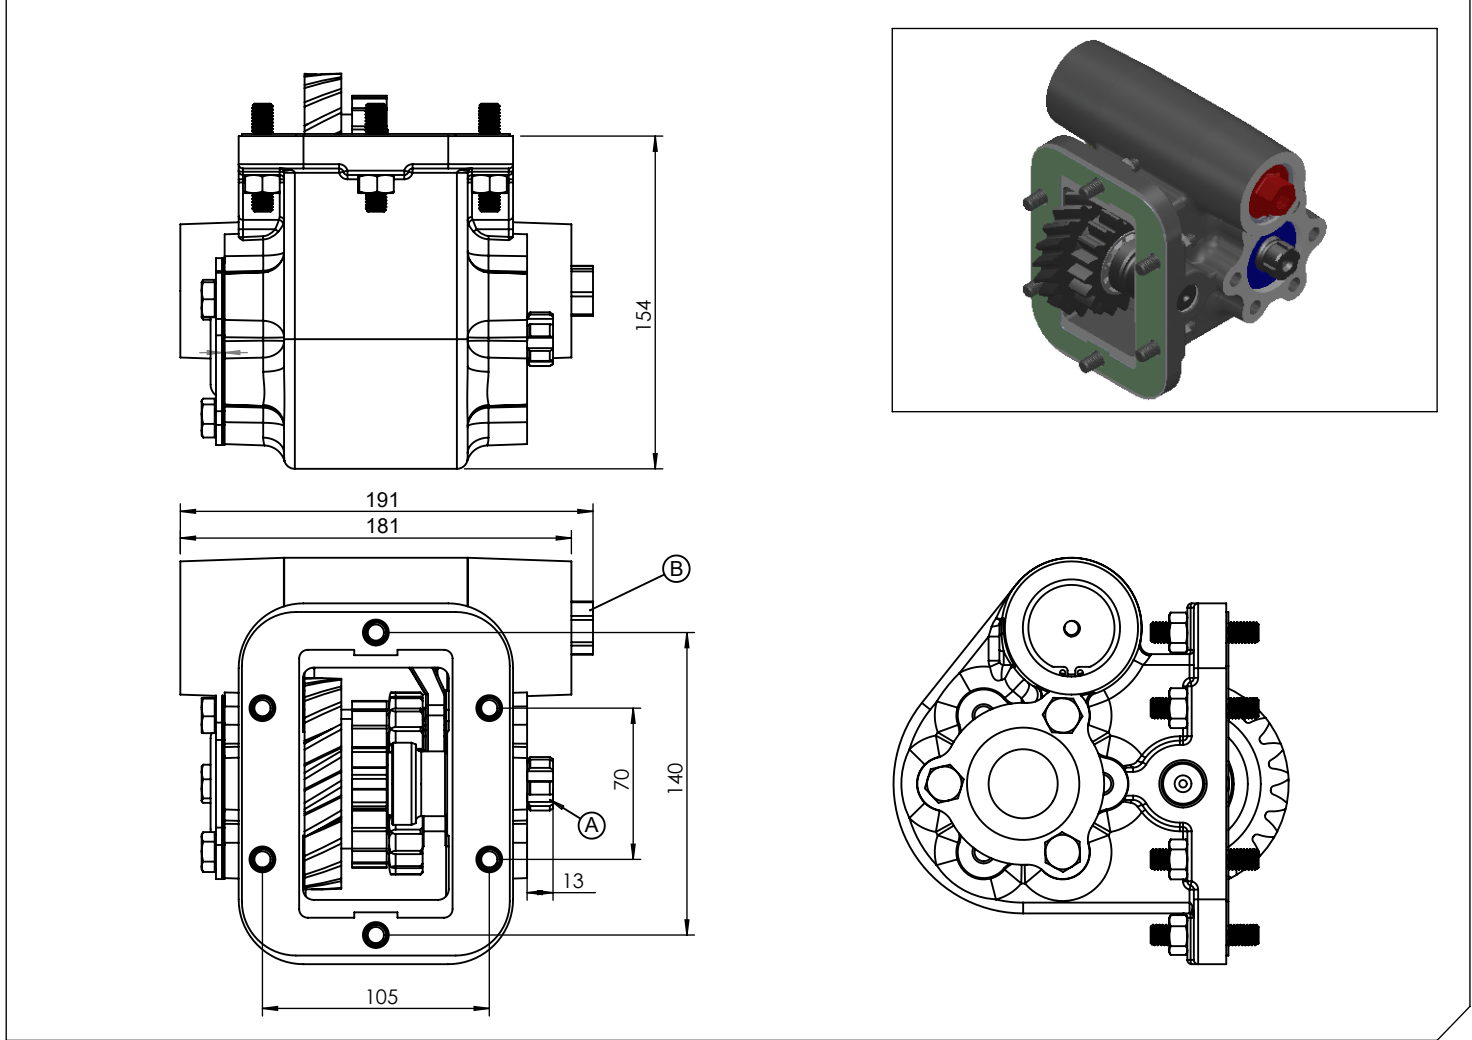

Araç Tipi Vehicle Type	AS 950 SUPER(93) / CARGO 1418-1419-1519-1617-1618-F14000, F16000 GMC 14-190 / CHEVROLET KODIAK / CLARK / 170E22 IVECO TECTOR
Şanzıman Tipi Gearbox Type	EATON FS 5005-5205 A/B

Ürün Kodu / Product Code	EAT.03.5005.KF
---------------------------------	-----------------------

Ürün Görünümleri / Products View

Opsiyonlar / Options

A : PTO Çıkışı (Standart DIN 5463 6X21X25 UNI 3 Delikli)
Pistonlu pompaya akuple (4 delikli ISO bağlantı)
Kaplınli (flanşlı bağlantı)
B : Hava Girişi R1/4"

A : PTO Output (Standard DIN 5463 6X21X25 UNI 3 Bolt)
Direct mounting ISO 4 bolt mtg. adapter
Drive flange
B : Air Inlet R 1/4"

Teknik Bilgi / Technical Data

Güç / Power (Kw)	Maksimum Tork / Maximum Torque		Çevrim Oranı Ratio	Bağlantı Şekli Mounting Side	Kumanda Kontrol Control Type
	Nm	Kgm			
1000 Dev. / Dak.				SAĞ YAN/RIGHT SIDE	HAVALI/PNEUMATIC
23,6	225	23	1/0.9	Ağırlık / Weight (Kg)	Dönüş Yönü / Rotation Sense
				12	SAĞ/CLOCKWISE(CW)